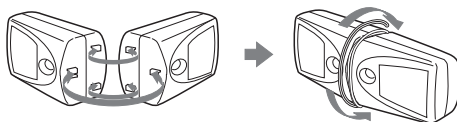

Smotejte reproduktorovou šňůru
Stočte reproduktorový kábel
Csévélje fel a vezetékét