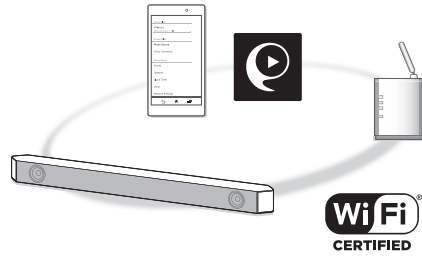

Google Cast™

1

2

3