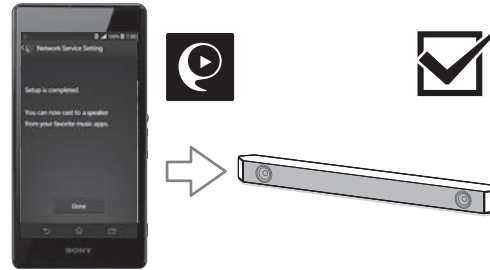

Google Cast™

1

2

3

4

BG Изтегляне на SongPal

CS Stáhněte si aplikaci SongPal

EE SongPali allalaadimine

HU Töltse le a SongPal alkalmazást

LT „SongPal” atsiuntimas

LV Lejupielādējiet SongPal

RO Descărcați SongPal

SK Prevezmite aplikáciu SongPal

Свързване на SongPal чрез Wi-Fi

Připojte se s aplikací SongPal přes Wi-Fi

SongPaliga Wi-Fi kaudu ühenduse loomine

Csatlakozzon a SongPal alkalmazáshoz Wi-Fi kapcsolaton keresztül „SongPal” prijungimas naudojant „Wi-Fi”

Izveidojiet savienojumu ar SongPal, izmantojot Wi-Fi

Conectați-vă la SongPal prin Wi-Fi

Pripojte sa k aplikácii SongPal prostredníctvom siete Wi-Fi

Завършете тази инсталация според инструкциите на SongPal

Dokončete nastavení podle instrukcí v aplikaci SongPal

Lõpetage seadistus SongPali juhiste kohaselt

Végezze el a beállítást a SongPal alkalmazás utasításai szerint

Şaranka pagal „SongPal” nurodymus

Pabeidziet iestatīšanu, kā norādīts lietotnē SongPal

Efectuați configurarea, potrivit indicațiilor din SongPal

Dokončite nastavenie podľa pokynov v aplikácii SongPal

Отворете музикалното приложение Google Cast Ready и започнете улавянето от високоговорителя

Otevřete hudební aplikaci Google Cast Ready a spusťte odesílání do reproduktoru

Avage Google Casti valmidusega muusikarakendus ja alustage heli edastamist kõlarisse

Nyisson meg egy Google Cast Ready jelzéssel ellátott zenealkalmazást, és megkezdheti a hangsugárzóra való közvetítést

„Google Cast Ready” muzikos programélés atidarymas ir transliacijos į garsiakalbį pradžia

Atveriet Google Cast Ready mūzikas lietotni un sāciet pārraidi uz skaļruni

Deschideți o aplicație de muzică Google Cast Ready și începeți transmisiunea către boxă